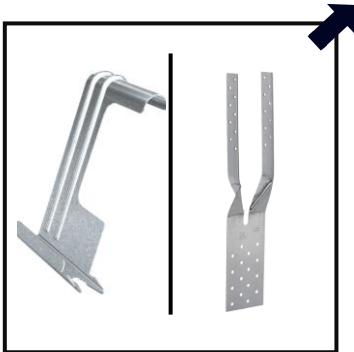

Gulvspon

Pris = 9 500.-

Gulv mellom knevegg på a-takstoler, inkl lim og skruer.

TILVALG OG ENDRINGER

DIVERSE

Værpakke

Pris = 4 500.-

Skal du bygge i værutsatte områder anbefaler vi bruk av stormklips til takstolene og gaffelanker som ekstra sikring til takstolene.