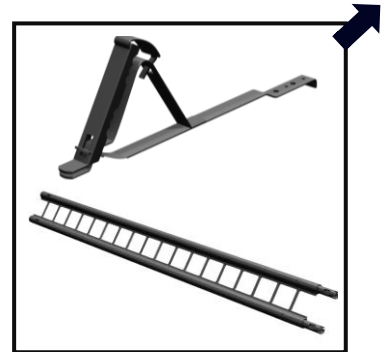

Snøfangere

Gittergelender og konsoll.