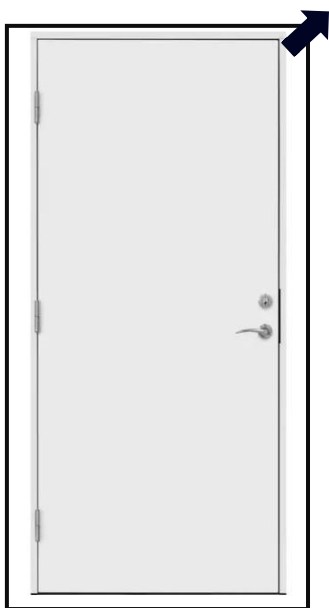

TILVALG OG ENDRINGER

YTTERDØR

Vi kan levere en rekke forskjellige dører til din garasje. Her ser du et utvalg dører som kan passe til din garasje. Ønsker du en annen type dør som du ikke finner i katalogen, er det bare å ta kontakt, så skal vi hjelpe deg med å finne riktig type til ditt prosjekt.

Solid, funksis

100x210

Slett, moderne.

Hvit ytterdør.